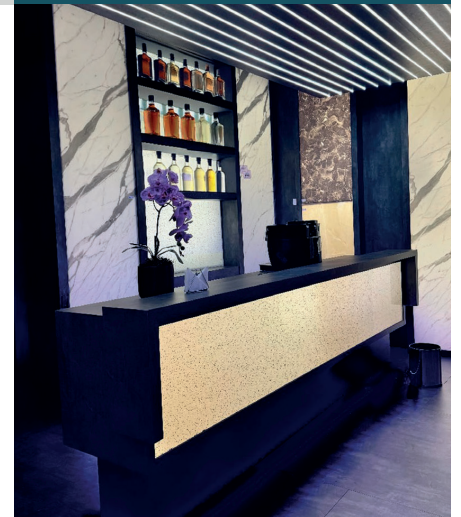

Aponte a parte de trás da amostra contra a luz para ver o efeito de retroiluminação.