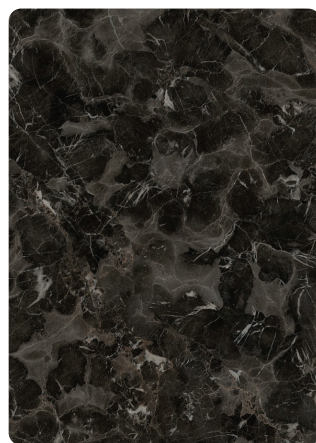

PP 4445
Bohemian (SM)